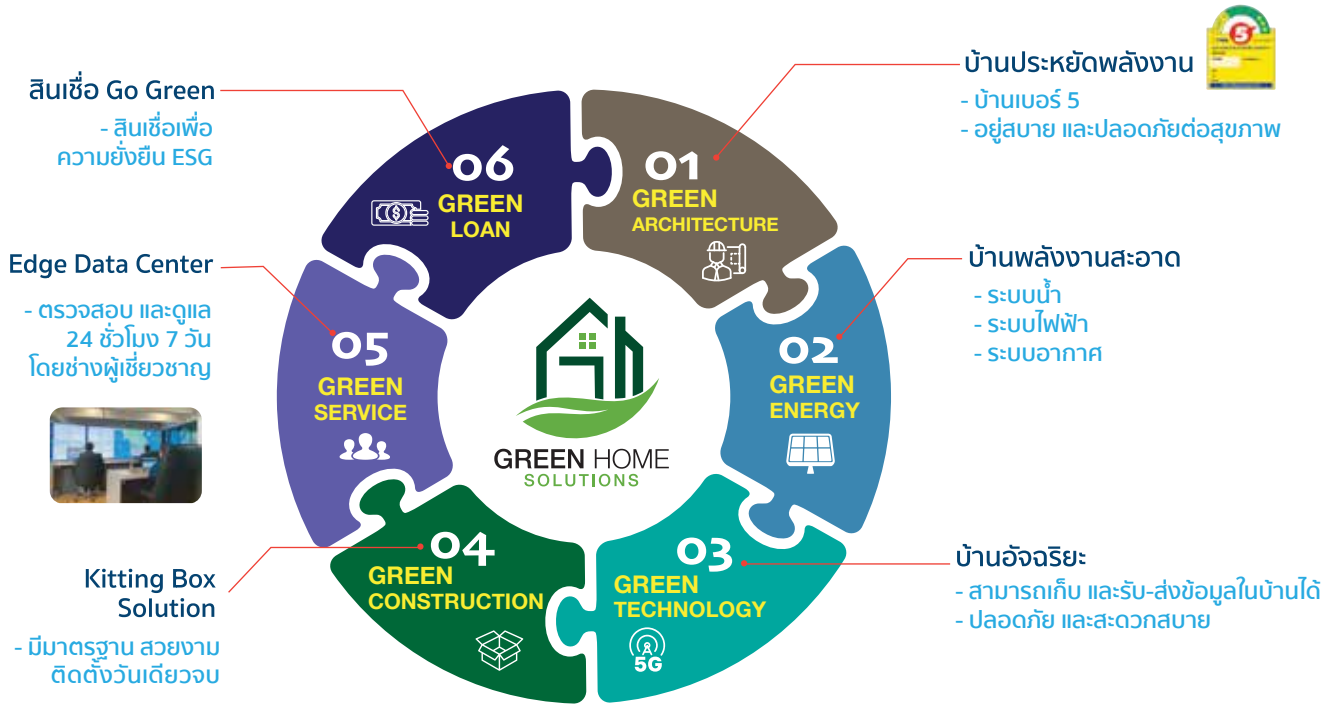

การเปลี่ยนแปลงสภาพภูมิอากาศ **CLIMATE CHANGE** เป็นปัจจัยสำคัญ ซึ่งเป็นที่มาของการนำผลิตภัณฑ์ และบริการ เพื่อสิ่งแวดล้อม **“BPS> Go Green”** ด้วยประสบการณ์การจัดส่งระบบ **Kitting Box** กว่า 3,000 โครงการ ตลอดระยะเวลามากกว่า 15 ปี ที่ผ่านมา เรามุ่งมั่นที่นำเทคโนโลยี และนวัตกรรมเพื่อคุณภาพชีวิตที่ดีกว่า