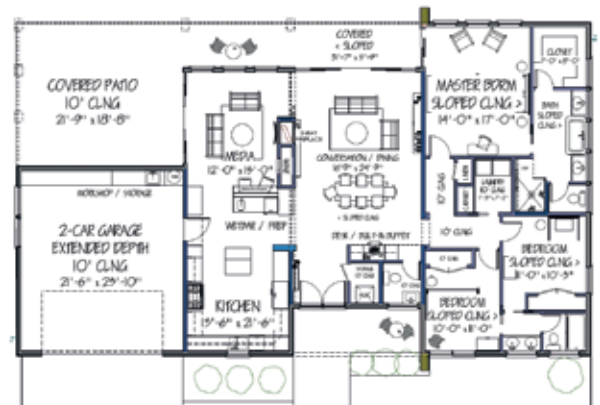

เราใช้ซอฟต์แวร์ออกแบบงานด้านอาคารโดยเฉพาะ โดยการสร้างรูปแบบจำลองข้อมูล ของอาคาร (Building Information Modeling : BIM) ที่รองรับการทำงานในระบบ BIM เพื่อความถูกต้อง และรวดเร็วในการจัด Kitting Box

- ควบคุมต้นทุนสินค้า
- สินค้ามาตรฐาน มีการรับประกัน
- ลดพื้นที่เก็บสินค้า ระหว่างก่อสร้าง
- การก่อสร้างเสร็จตามกำหนด