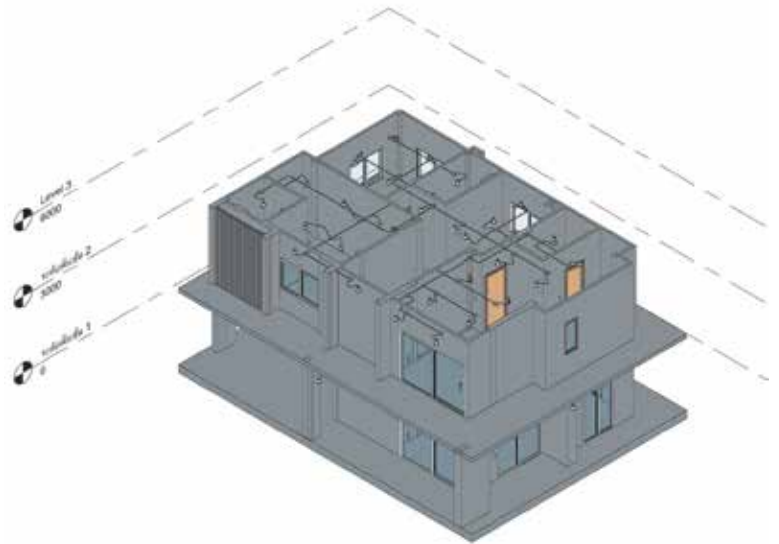

นอกจากนี้ “บีพีเอส” (BPS) ยังติดตั้ง โซลาร์รูฟท็อป (Solar Rooftop) และระบบไฟเบอร์ออฟติก (FTTx) ให้กับโครงการทั้งแนวราบ และแนวสูง ซึ่งมีจำนวนมากกว่า 7,000 ยูนิต

GREEN CONSTRUCTION

KITTING BOX SOLUTIONS

ไม่เหลือเศษวัสดุในโครงการ

เราใช้ซอฟต์แวร์ออกแบบงานด้านอาคารโดยเฉพาะ โดยการสร้างรูปแบบจำลองข้อมูล ของอาคาร (Building Information Modeling : BIM) ที่รองรับการทำงานในระบบ BIM เพื่อความถูกต้อง และรวดเร็วในการจัด Kitting Box

- ควบคุมต้นทุนสินค้า
- สินค้ามาตรฐาน มีการรับประกัน
- ลดพื้นที่เก็บสินค้า ระหว่างก่อสร้าง
- การก่อสร้างเสร็จตามกำหนด