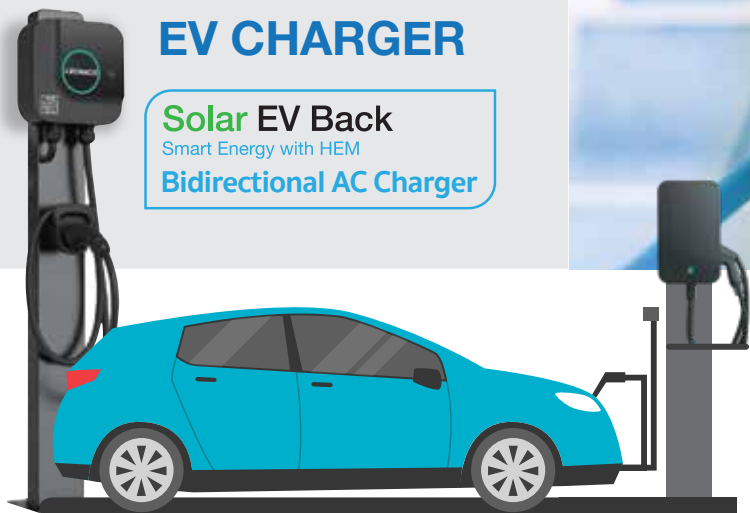

ล้างแผง+ตรวจเช็คฟรี 2 ปี (ปีละครั้ง)

ขออนุญาตขนาบไฟให้

EV CHARGER

Solar EV Back
Smart Energy with HEM
Bidirectional AC Charger

CLEAN ENERGY GENERATION AND ASSOCIATED INFRASTRUCTURE

ยุคสมัยเปลี่ยนไป การเดินทางก็เปลี่ยนจากอดีต สู่ปัจจุบัน และอนาคต เราขอแนะนำ อุปกรณ์ชาร์จไฟฟ้า สำหรับรถยนต์พลังงานไฟฟ้า (EV) โดยแบรนด์ที่เชื่อถือได้ ที่สำคัญคือปลอดภัยต่อสมาชิกในบ้าน เพราะเราสนับสนุนเทคโนโลยี สะอาด เป็นมิตรต่อสิ่งแวดล้อม